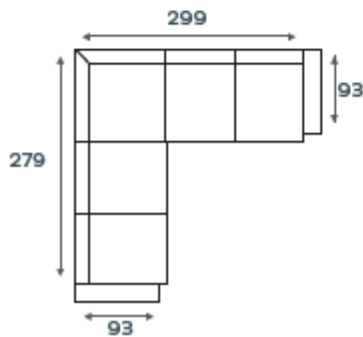

**HET  
PAKHUIS**  
WONEN

HOEK KLEIN  
ONDIEP

HOEK TRAPEZE  
ONDIEP

HOCKER

HOOFDSTEUN

LENDEKUSSEN

LONGCHAIR ONDIEP  
ARM LINKS OF RECHTS

LONGCHAIR DIEP  
ARM LINKS OF RECHTS

HOEK MET EILAND  
LINKS OF RECHTS

ENKELE VOORBEELDEN VAN ONDIEPE OPSTELLINGSMOGELIJKHEDEN VIND U HIERONDER:

2,5 ZITS ARM LINKS + HOEK +  
3-ZITS ARM RECHTS

2,5 ZITS ARM LINKS + HOEK +  
2-ZITS ZONDER ARMEN +  
LONGCHAIR ONDIEP RECHTS