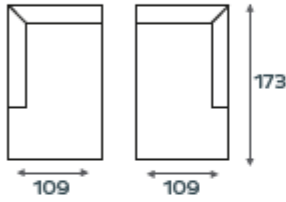

**HET  
PAKHUIS**  
WONEN

HOEK KLEIN  
ONDIEP

HOEK TRAPEZE  
ONDIEP

HOCKER

HOOFDSTEUN

LENDEKUSSEN

LONGCHAIR ONDIEP  
ARM LINKS OF RECHTS

LONGCHAIR DIEP  
ARM LINKS OF RECHTS

HOEK MET EILAND  
LINKS OF RECHTS

ENKELE VOORBEELDEN VAN ONDIEPE OPSTELLINGSMOGELIJKHEDEN VIND U HIERONDER:

2,5 ZITS ARM LINKS + HOEK +  
3-ZITS ARM RECHTS

2,5 ZITS ARM LINKS + HOEK +  
2-ZITS ZONDER ARMEN +  
LONGCHAIR ONDIEP RECHTS