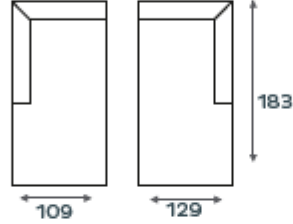

**HET  
PAKHUIS**  
WONEN

HOEK KLEIN  
ONDIEP

HOEK TRAPEZE  
ONDIEP

HOCKER

HOOFDSTEUN

LENDEKUSSEN

LONGCHAIR ONDIEP  
ARM LINKS OF RECHTS

LONGCHAIR DIEP  
ARM LINKS OF RECHTS

HOEK MET EILAND  
LINKS OF RECHTS

ENKELE VOORBEELDEN VAN ONDIEPE OPSTELLINGSMOGELIJKHEDEN VIND U HIERONDER:

2,5 ZITS ARM LINKS + HOEK +  
3-ZITS ARM RECHTS

2,5 ZITS ARM LINKS + HOEK +  
2-ZITS ZONDER ARMEN +  
LONGCHAIR ONDIEP RECHTS