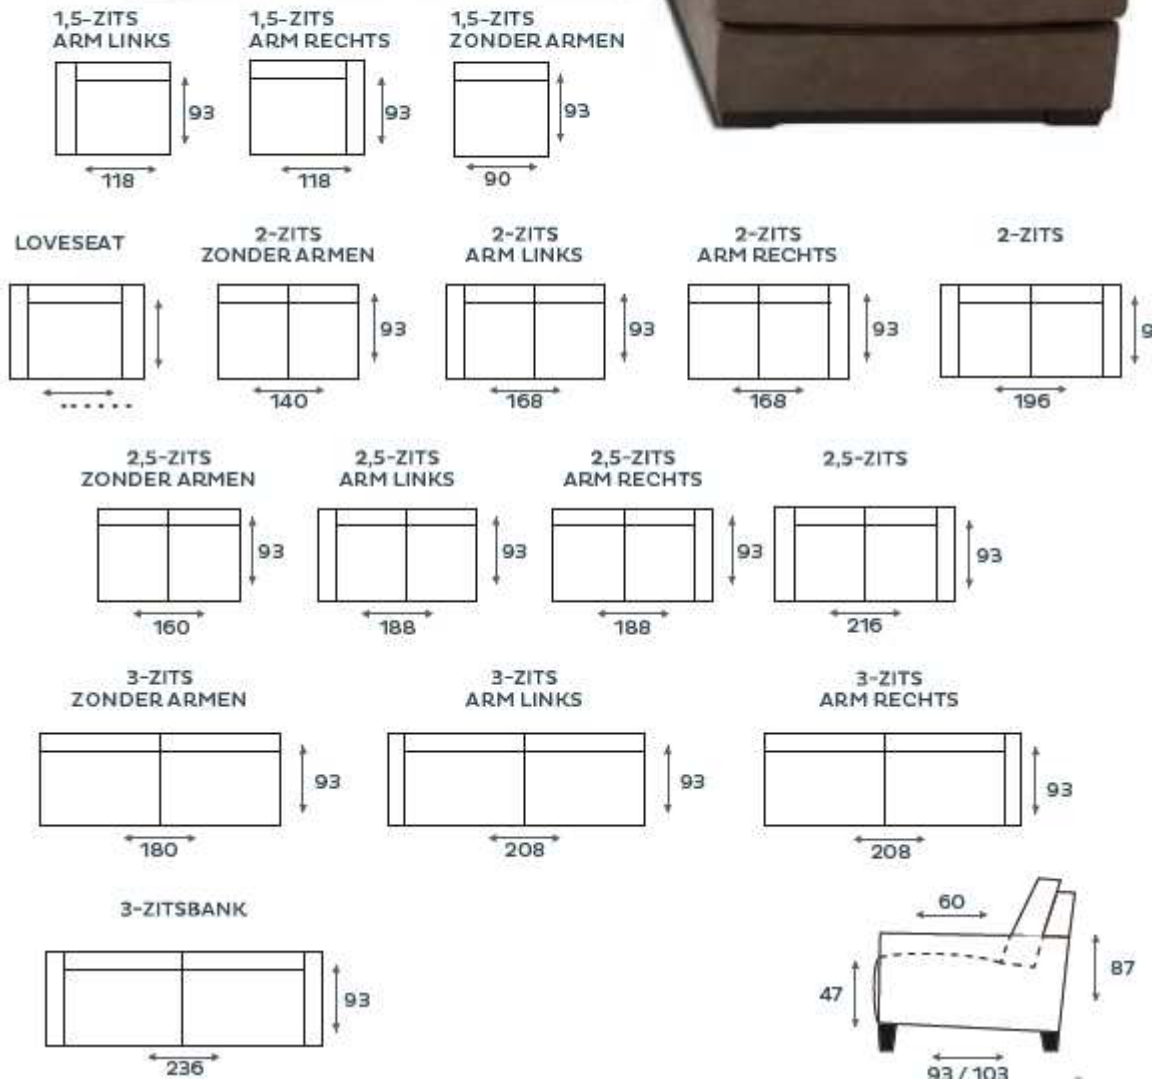

**HET  
PAKHUIS**  
WONEN

HOEK KLEIN  
ONDIEP

HOEK TRAPEZE  
ONDIEP

HOCKER

HOOFDSTEUN

LENDEKUSSEN

LONGCHAIR ONDIEP  
ARM LINKS OF RECHTS

LONGCHAIR DIEP  
ARM LINKS OF RECHTS

HOEK MET EILAND  
LINKS OF RECHTS

ENKELE VOORBEELDEN VAN ONDIEPE OPSTELLINGSMOGELIJKHEDEN VIND U HIERONDER:

2,5 ZITS ARM LINKS + HOEK +  
3-ZITS ARM RECHTS

2,5 ZITS ARM LINKS + HOEK +  
2-ZITS ZONDER ARMEN +  
LONGCHAIR ONDIEP RECHTS

3 ZITS ARM LINKS +  
LONGCHAIR  
ONDIEP RECHTS