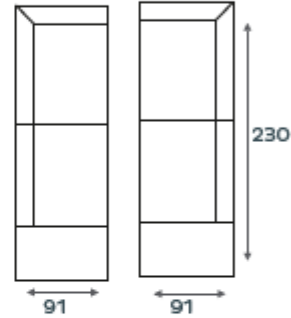

**HET  
PAKHUIS**  
WONEN

HOEK KLEIN  
ONDIEP

HOEK TRAPEZE  
ONDIEP

HOCKER

HOOFDSTEUN

LENDEKUSSEN

LONGCHAIR ONDIEP  
ARM LINKS OF RECHTS

LONGCHAIR DIEP  
ARM LINKS OF RECHTS

HOEK MET EILAND  
LINKS OF RECHTS

ENKELE VOORBEELDEN VAN ONDIEPE OPSTELLINGSMOGELIJKHEDEN VIND U HIERONDER:

2,5 ZITS ARM LINKS + HOEK +  
3-ZITS ARM RECHTS

2,5 ZITS ARM LINKS + HOEK +  
2-ZITS ZONDER ARMEN +  
LONGCHAIR ONDIEP RECHTS