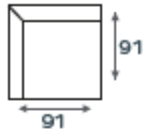

**HET  
PAKHUIS**  
WONEN

HOEK KLEIN  
ONDIEP

HOEK TRAPEZE  
ONDIEP

HOCKER

HOOFDSTEUN

LENDEKUSSEN

LONGCHAIR ONDIEP  
ARM LINKS OF RECHTS

LONGCHAIR DIEP  
ARM LINKS OF RECHTS

HOEK MET EILAND  
LINKS OF RECHTS

ENKELE VOORBEELDEN VAN ONDIEPE OPSTELLINGSMOGELIJKHEDEN VIND U HIERONDER:

2,5 ZITS ARM LINKS + HOEK +  
3-ZITS ARM RECHTS

2,5 ZITS ARM LINKS + HOEK +  
2-ZITS ZONDER ARMEN +  
LONGCHAIR ONDIEP RECHTS