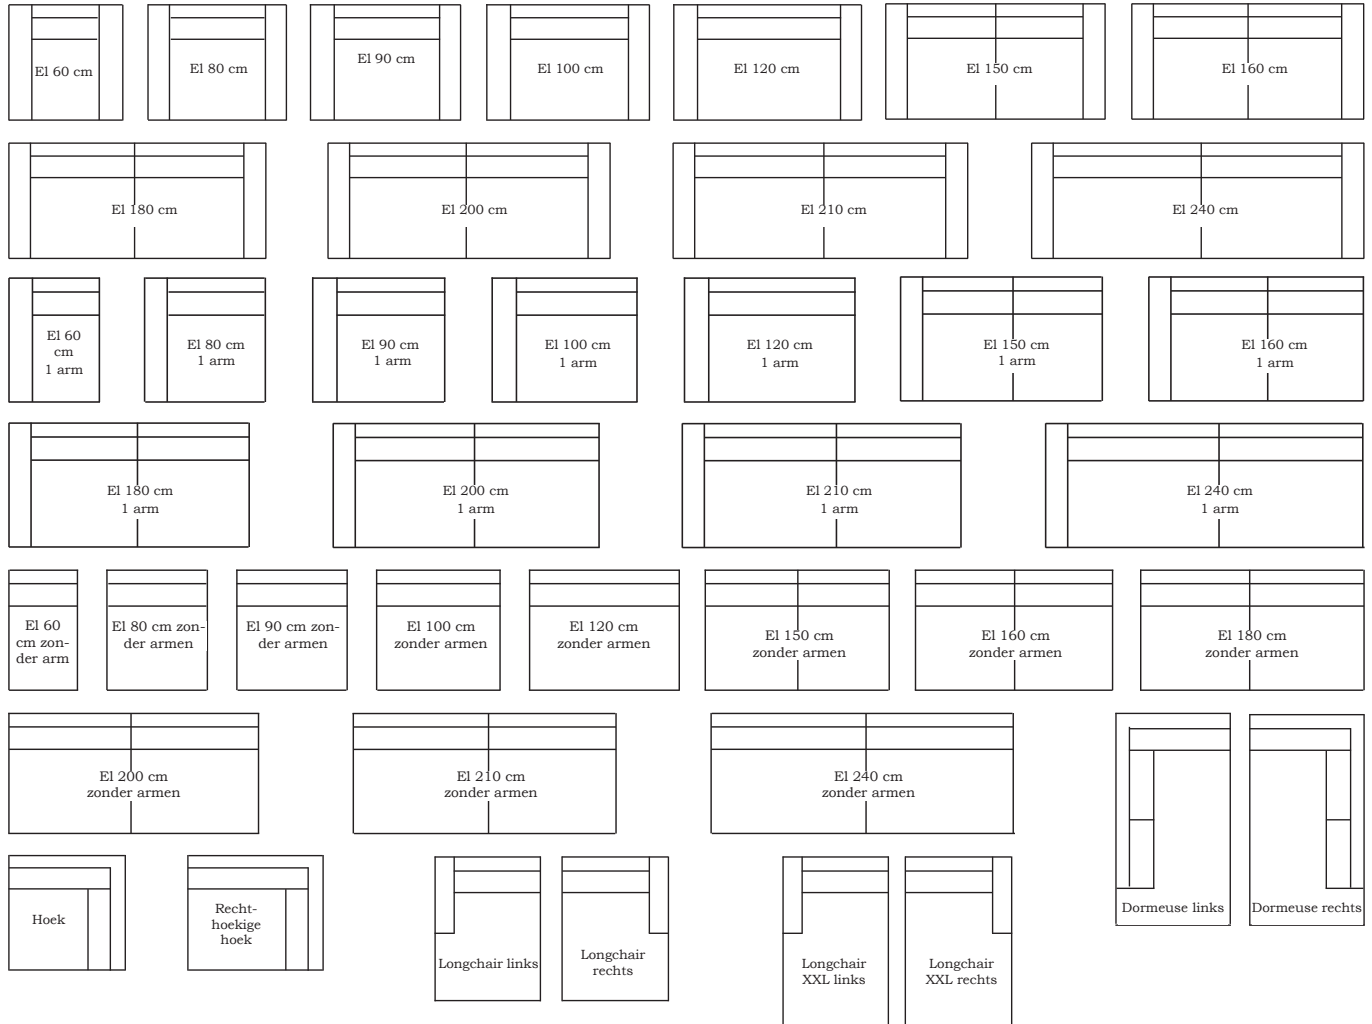

INNO

Overzicht maatvoering en metrages:

Model:

Daan - Daan XL
Mats - Mats XL
Noah - Noah XL

zitmeubelen

Uitvoering:	Breedte in cm	Hoogte in cm	Diepte in cm	Zitdiepte in cm	Metrage in meters uni stof	Metrage in meters vleug stof
EL 60 cm met 2 armen	100	70	93/100	54/61	5,5	6
EL 80 cm met 2 armen	120	70	93/100	54/61	6	7
EL 90 cm met 2 armen	130	70	93/100	54/61	6,5	7
EL 100 cm met 2 armen	140	70	93/100	54/61	7	7
EL 120 cm met 2 armen	160	70	93/100	54/61	7,5	7
EL 150 cm met 2 armen	190	70	93/100	54/61	8	12
EL 160 cm met 2 armen	200	70	93/100	54/61	9	12
EL 180 cm met 2 armen	220	70	93/100	54/61	9,5	12
EL 200 cm met 2 armen	240	70	93/100	54/61	10	12
EL 210 cm met 2 armen	250	70	93/100	54/61	11	12
EL 240 cm met 2 armen	280	70	93/100	54/61	12	12
<hr/>						
EL 60 cm met 1 arm L of R	80	70	93/100	54/61	4,5	5
EL 80 cm met 1 arm L of R	100	70	93/100	54/61	5	6
EL 90 cm met 1 arm L of R	110	70	93/100	54/61	5,5	6
EL 100 cm met 1 arm L of R	120	70	93/100	54/61	6	6
EL 120 cm met 1 arm L of R	140	70	93/100	54/61	6,5	6
EL 150 cm met 1 arm L of R	170	70	93/100	54/61	7	11
EL 160 cm met 1 arm L of R	180	70	93/100	54/61	8	11
EL 180 cm met 1 arm L of R	200	70	93/100	54/61	8,5	11
EL 200 cm met 1 arm L of R	220	70	93/100	54/61	9	11
EL 210 cm met 1 arm L of R	230	70	93/100	54/61	10	11
EL 240 cm met 1 arm L of R	260	70	93/100	54/61	11	11
<hr/>						
EL 60 cm zonder armen	60	70	93/100	54/61	4	4,5
EL 80 cm zonder armen	80	70	93/100	54/61	4,5	5,5
EL 90 cm zonder armen	90	70	93/100	54/61	5	5,5
EL 100 cm zonder armen	100	70	93/100	54/61	5,5	5,5
EL 120 cm zonder armen	120	70	93/100	54/61	6	5,5
EL 150 cm zonder armen	150	70	93/100	54/61	6,5	10,5
EL 160 cm zonder armen	160	70	93/100	54/61	7,5	10,5
EL 180 cm zonder armen	180	70	93/100	54/61	8	10,5
EL 200 cm zonder armen	200	70	93/100	54/61	8,5	10,5
EL 210 cm zonder armen	210	70	93/100	54/61	9,5	10,5
EL 240 cm zonder armen	240	70	93/100	54/61	10,5	10,5
<hr/>						
(Rechthoekige) Hoek	93/100	70	93/100		7	8
Dormeuse	93/100	70	219		9,5	10
Longchair	93/100	70	160		8	9
Longchair XXL	93/100	70	200		9	10